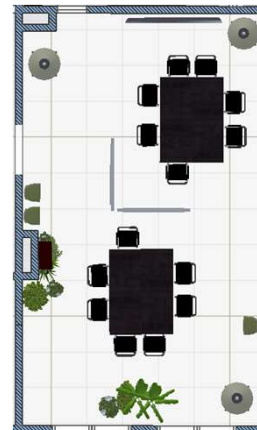

Grundriss & Vorschläge für Settings

Block

2 Blocks

U

Bench

Setting, das den Sicherheitsabstand möglich macht

1,80 Meter

1,50 Meter