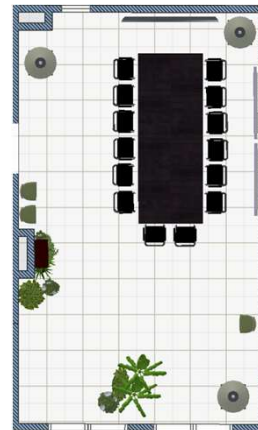

Grundriss & Vorschläge für Settings

Block

2 Blocks

U

Bench

Setting, das den Sicherheitsabstand möglich macht

1,80 Meter

1,50 Meter