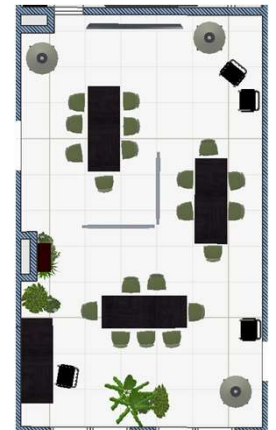

Grundriss & Vorschläge für Settings

Block

2 Blocks

U

Bench

Setting, das den Sicherheitsabstand möglich macht

1,80 Meter

1,50 Meter