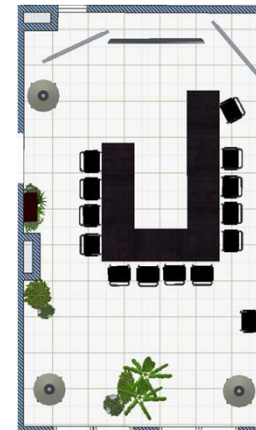

Grundriss & Vorschläge für Settings

Block

2 Blocks

U

Bench

Setting, das den Sicherheitsabstand möglich macht

1,80 Meter

1,50 Meter